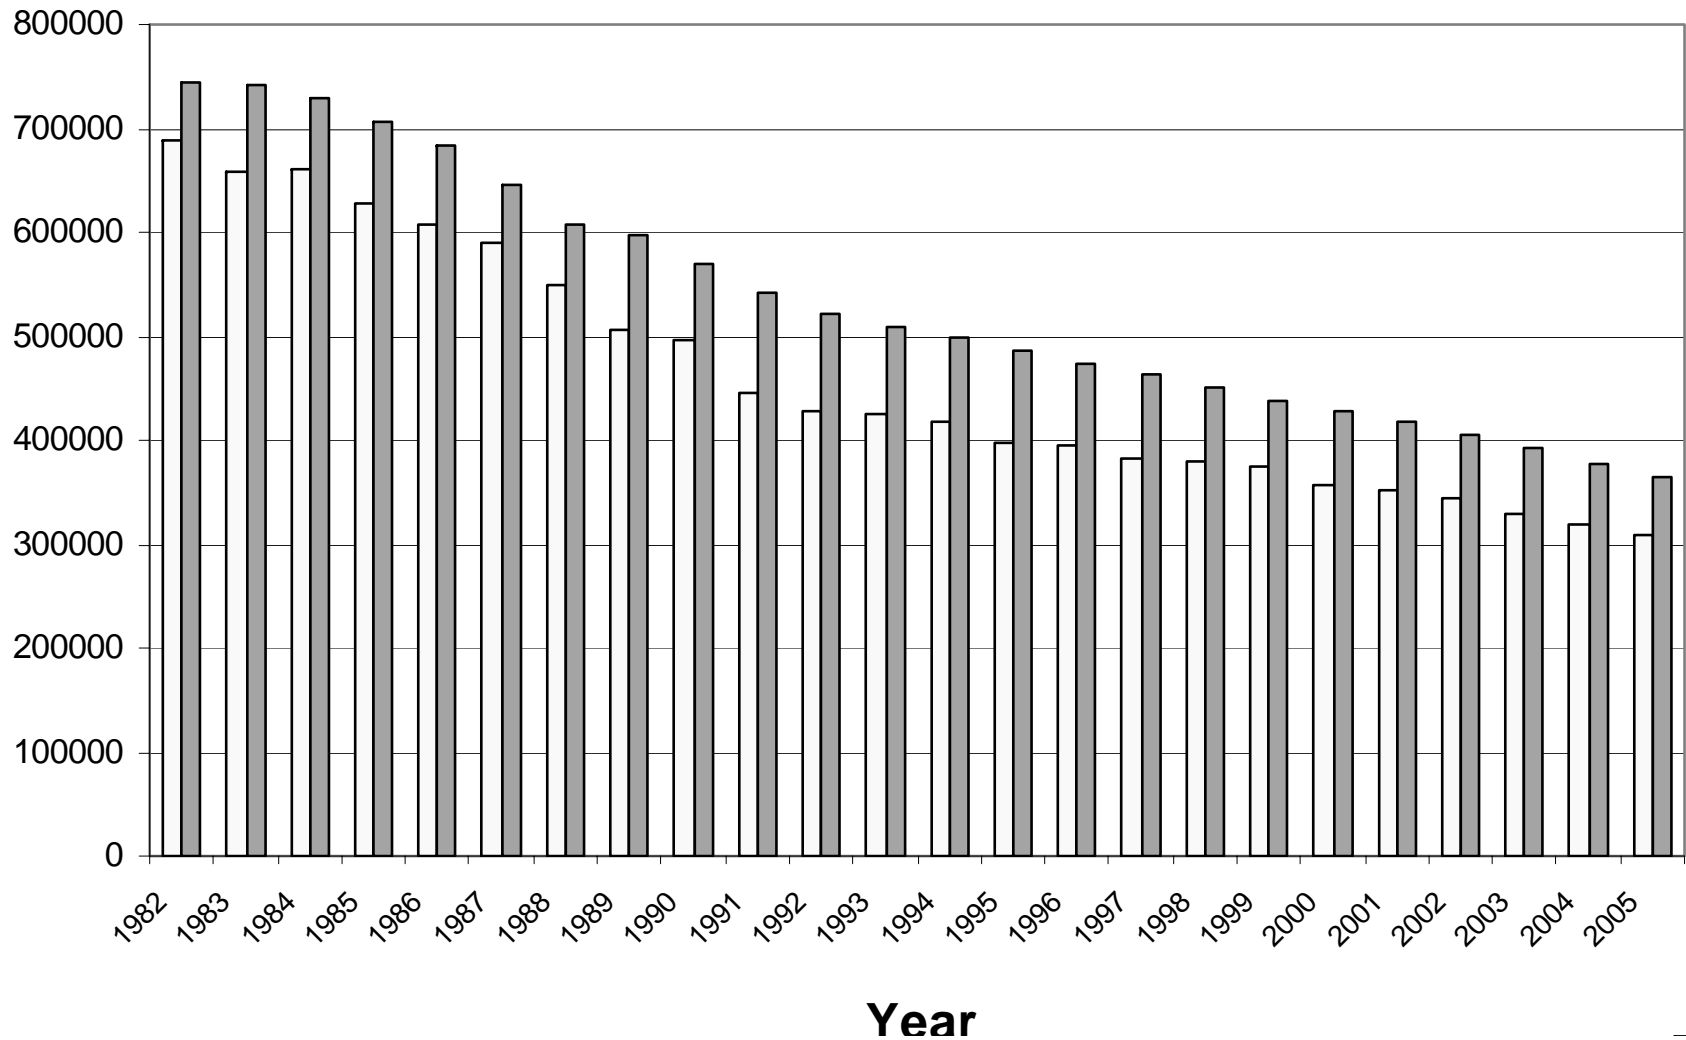

ALOITUSSIEMENNYKSET SUOMESSA

(siemennykset vähenevät 3-4 % / vuosi)

□ Number of cows ■ First inseminations