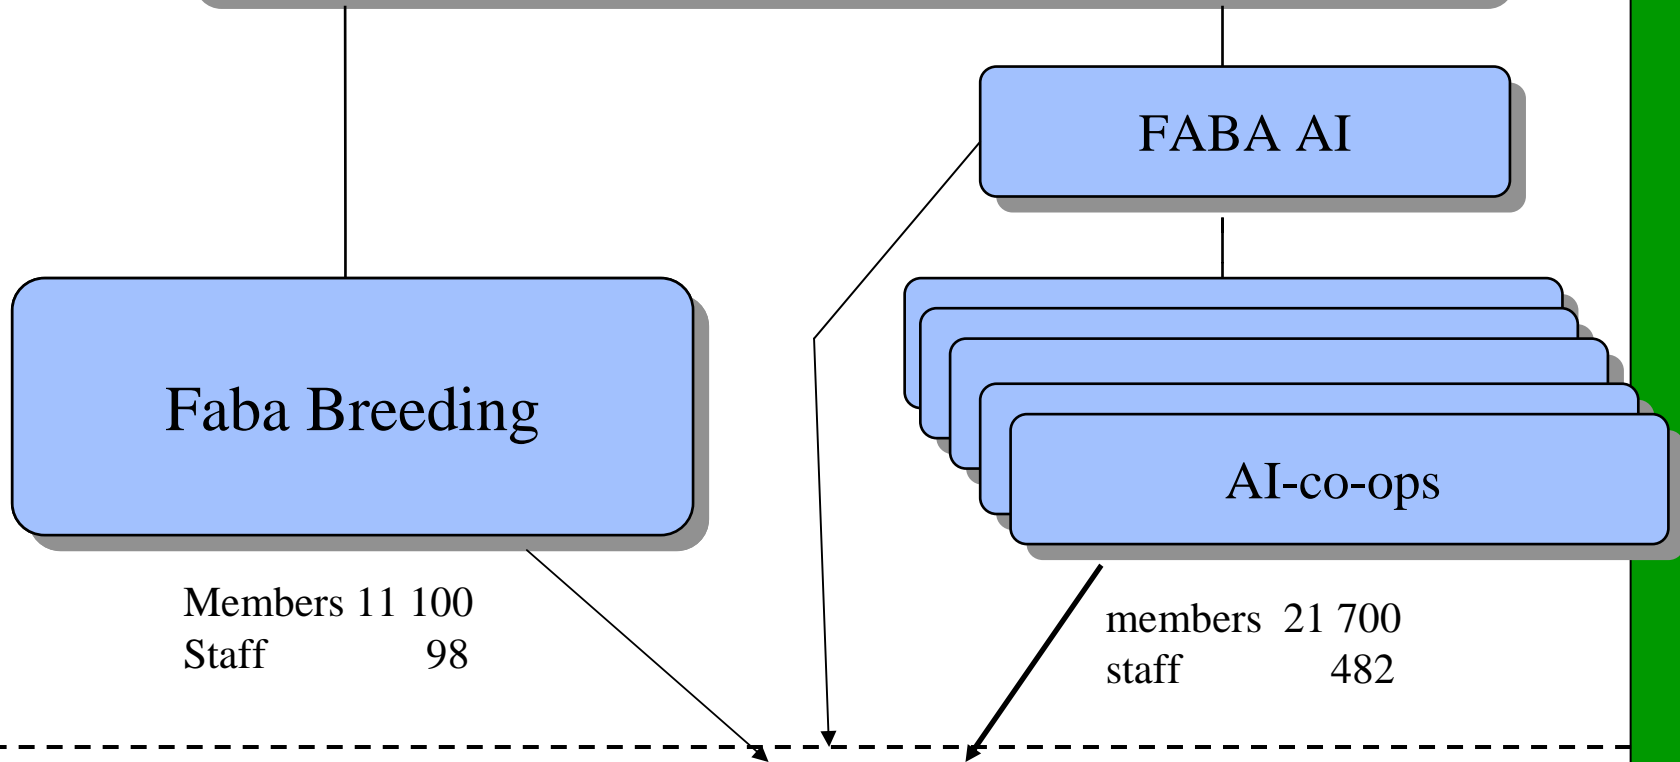

Animal Breeding in Finland

(Tavoitteena yksi jalostusorganisaatio Suomessa)

Faba Breeding

Members 11 100
Staff 98

FABA AI

AI-co-ops

members 21 700
staff 482

Merger
2008-2010 ???